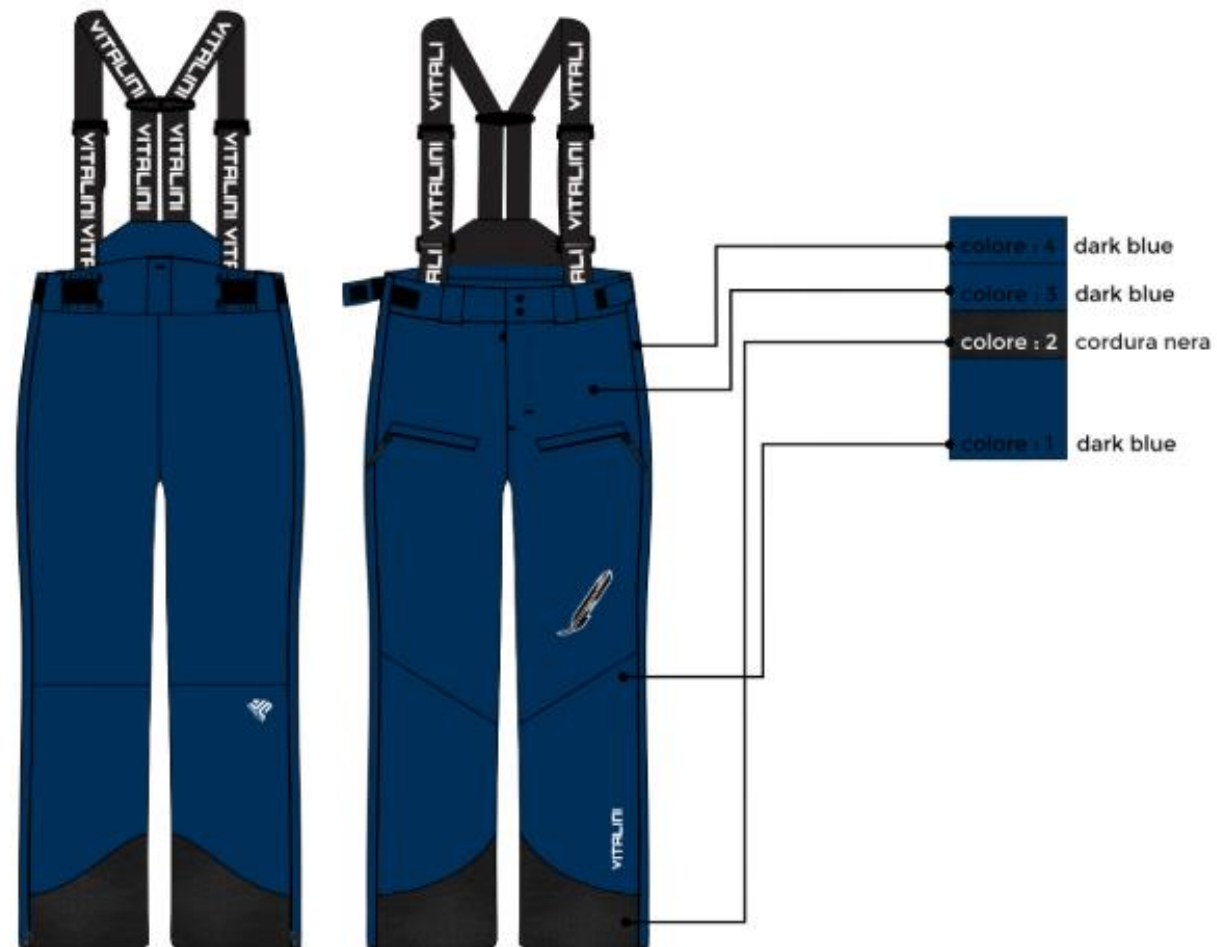

VITALINI linea Custom Made 2025/2026

Modello	Nome	Categoria	Descrizione	Taglie
VP0655/47	Solden	Jkt	DX Dermizax + protection	XXS - 3XL
VP0655/47	Solden	Jkt	DX Dermizax + protection	38 - 50
VP0655/47	Solden	Jkt	DX Dermizax + protection	4a - 14a

VITALINI linea Custom Made 2025/2026

Modello	Nome	Categoria	Descrizione	Taglie
VP648/441	Fuji	pant	V1: DX Dermizax	XS-5 - 3XL+5
VP648/441	Fuji	pant	V1: DX Dermizax	38-5 - 50+5
VP648/441	Fuji	pant	V1: DX Dermizax	4a-5 - 14a ⁺

min 25
pezzi per zip
colorata

colore : 2

nero

nero

Manica staccabile

VITALINI linea Custom Made 2024/2025

Modello	Categoria	Tessuto	Taglie	
VP106	insulator	Primaloft	XS	3XL
VP106	insulator	Primaloft	38	50
VP106	insulator	Primaloft	6a	14a

MODELLI	PREZZI
giacca junior - taglie dalla 4a alla 14 a - loghi ricamati	350
giacca senior - loghi ricamati	420
pantalone junior – taglie dalla 4a alla 14 a - loghi ricamati	240
pantalone senior - loghi ricamati	270
wind stopper junior - taglie dalla 4a alla 14 a - loghi ricamati	190
wind stopper senior - loghi ricamati	210